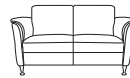

"PISA" S896 / L896

Typenplan

04
Eckteil
Spitzecke
87x87x87

06
Kopfstütze
Halterung verchromt
45x23

166
Komfort-Kopfstütze
lose
50x26

07
Hocker
50x60

10
Sessel
2 ST
90x84x87

18
Element
1 ST links
73x84x87

19
Element
1 ST rechts
73x84x87

96
Element
1 ST links
103x84x87

97
Element
1 ST rechts
103x84x87

20
Sofa 2-sitzig
2 ST
145x84x87

28
Sofa 2-sitzig
1 ST links
128x84x87

29
Sofa 2-sitzig
1 ST rechts
128x84x87

25
Sofa 2,5-sitzig
2 ST
165x84x87

26
Sofa 2,5-sitzig
ohne ST
131x84x87

54
Sofa 2,5-sitzig
1 ST links
148x84x87

55
Sofa 2,5-sitzig
1 ST rechts
148x84x87

33
Sofa 3-sitzig
2 ST
185x84x87

38
Sofa 3-sitzig
1 ST links
168x84x87