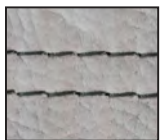

Kontrastnähte

Farb-Nr.: F01
Farb-Bezeichnung: rot

Farb-Nr.: F06
Farb-Bezeichnung: anthrazit

Farb-Nr.: F07
Farb-Bezeichnung: beige

Farb-Nr.: F08
Farb-Bezeichnung: grau

Farb-Nr.: F09
Farb-Bezeichnung: braun

Farb-Nr.: F10
Farb-Bezeichnung: weiß

Farb-Nr.: F16
Farb-Bezeichnung: stein

Farb-Nr.: F18
Farb-Bezeichnung: silber

Farb-Nr.: F19
Farb-Bezeichnung: schlamm

Farb-Nr.: F26
Farb-Bezeichnung: schwarz

Lieferbare Fußformen

Standard-Fuß F912.10
Eiche geölt