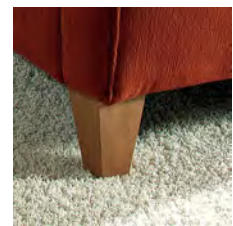

Alternativ-Fuß F912
Eiche

Höhe 85 cm
Tiefe 88 cm

Alle angegebenen Maße sind ca.-Maße in cm.