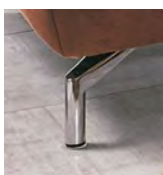

Farb-Nr.: F16
Farb-Bezeichnung: stein

Farb-Nr.: F18
Farb-Bezeichnung: silber

Farb-Nr.: F19
Farb-Bezeichnung: schlamm

Farb-Nr.: F26
Farb-Bezeichnung: schwarz

Lieferbare Fußformen

Standard-Fuß
F225 Chrom

Alternativ-Fuß
F840 Chrom

Alternativ-Fuß
F506 Chrom

Alternativ-Fuß
F912 Buche

Alternativ-Fuß
F912 Eiche

Höhe 87 cm
Tiefe 84 cm

Alle angegebenen Maße sind ca.-Maße in cm.