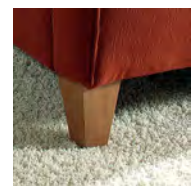

Alternativ-Fuß
F912 Eiche

Höhe 87 cm
Tiefe 84 cm

Alle angegebenen Maße sind ca.-Maße in cm.