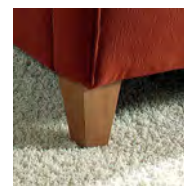

Alternativ-Fuß
F912 Buche