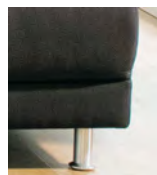

Kontrastnähte

Farb-Nr.: F01
Farb-Bezeichnung: rot

Farb-Nr.: F06
Farb-Bezeichnung: anthrazit

Farb-Nr.: F07
Farb-Bezeichnung: beige

Farb-Nr.: F08
Farb-Bezeichnung: grau

Farb-Nr.: F09
Farb-Bezeichnung: braun

Farb-Nr.: F10
Farb-Bezeichnung: weiß

Farb-Nr.: F16
Farb-Bezeichnung: stein

Farb-Nr.: F18
Farb-Bezeichnung: silber

Farb-Nr.: F19
Farb-Bezeichnung: schlamm

Farb-Nr.: F26
Farb-Bezeichnung: schwarz

Lieferbare Fußformen

Standard-Fuß
F225 Chrom

Alternativ-Fuß
F840 Chrom