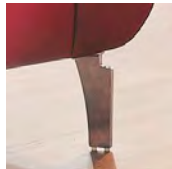

Kontrastnähte

Farb-Nr.: F01
Farb-Bezeichnung: rot

Farb-Nr.: F06
Farb-Bezeichnung: anthrazit

Farb-Nr.: F07
Farb-Bezeichnung: beige

Farb-Nr.: F08
Farb-Bezeichnung: grau

Farb-Nr.: F09
Farb-Bezeichnung: braun

Farb-Nr.: F10
Farb-Bezeichnung: weiß

Farb-Nr.: F16
Farb-Bezeichnung: stein

Farb-Nr.: F18
Farb-Bezeichnung: silber

Farb-Nr.: F19
Farb-Bezeichnung: schlamm

Farb-Nr.: F26
Farb-Bezeichnung: schwarz

Lieferbare Fußformen

Standard-Fuß F883
Metall

Alternativ-Fuß F137
Chrom