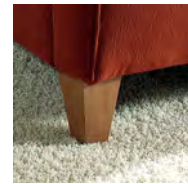

Alternativ-Fuß F912
Eiche

Unter den Armlehnen (außer Typ -60) werden niedrigere Füße angebracht: