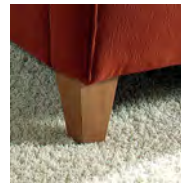

Kontrastnähte

Farb-Nr.: F01
Farb-Bezeichnung: rot

Farb-Nr.: F06
Farb-Bezeichnung: anthrazit

Farb-Nr.: F07
Farb-Bezeichnung: beige

Farb-Nr.: F08
Farb-Bezeichnung: grau

Farb-Nr.: F09
Farb-Bezeichnung: braun

Farb-Nr.: F10
Farb-Bezeichnung: weiß

Farb-Nr.: F16
Farb-Bezeichnung: stein

Farb-Nr.: F18
Farb-Bezeichnung: silber

Farb-Nr.: F19
Farb-Bezeichnung: schlamm

Farb-Nr.: F26
Farb-Bezeichnung: schwarz

Lieferbare Fußformen

Standard-Fuß F506
Chrom

Alternativ-Fuß F840
Chrom