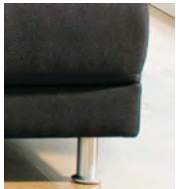

Kontrastnähte

Farb-Nr.: F01
Farb-Bezeichnung: rot

Farb-Nr.: F06
Farb-Bezeichnung: anthrazit

Farb-Nr.: F07
Farb-Bezeichnung: beige

Farb-Nr.: F08
Farb-Bezeichnung: grau

Farb-Nr.: F09
Farb-Bezeichnung: braun

Farb-Nr.: F10
Farb-Bezeichnung: weiß

Farb-Nr.: F16
Farb-Bezeichnung: stein

Farb-Nr.: F18
Farb-Bezeichnung: silber

Farb-Nr.: F19
Farb-Bezeichnung: schlamm

Farb-Nr.: F26
Farb-Bezeichnung: schwarz

Lieferbare Fußformen

Standard-Fuß F506
Chrom

Alternativ-Fuß F840
Chrom