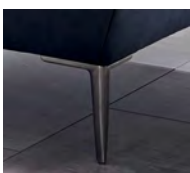

Kontrastnähte

Farb-Nr.: F01
Farb-Bezeichnung: rot

Farb-Nr.: F06
Farb-Bezeichnung: anthrazit

Farb-Nr.: F07
Farb-Bezeichnung: beige

Farb-Nr.: F08
Farb-Bezeichnung: grau

Farb-Nr.: F09
Farb-Bezeichnung: braun

Farb-Nr.: F10
Farb-Bezeichnung: weiß

Farb-Nr.: F16
Farb-Bezeichnung: stein

Farb-Nr.: F18
Farb-Bezeichnung: silber

Farb-Nr.: F19
Farb-Bezeichnung: schlamm

Farb-Nr.: F26
Farb-Bezeichnung: schwarz

Lieferbare Fußformen

Standard-Fuß F883
Metall

Alternativ-Fuß F137
Chrom