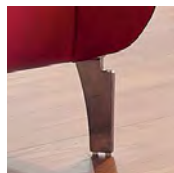

Kontrastnähte

Farb-Nr.: F01
Farb-Bezeichnung: rot

Farb-Nr.: F06
Farb-Bezeichnung: anthrazit

Farb-Nr.: F07
Farb-Bezeichnung: beige

Farb-Nr.: F08
Farb-Bezeichnung: grau

Farb-Nr.: F09
Farb-Bezeichnung: braun

Farb-Nr.: F10
Farb-Bezeichnung: weiß

Farb-Nr.: F16
Farb-Bezeichnung: stein

Farb-Nr.: F18
Farb-Bezeichnung: silber

Farb-Nr.: F19
Farb-Bezeichnung: schlamm

Farb-Nr.: F26
Farb-Bezeichnung: schwarz

Lieferbare Fußformen

Standard-Fuß F883
Metall

Alternativ-Fuß F137
Chrom